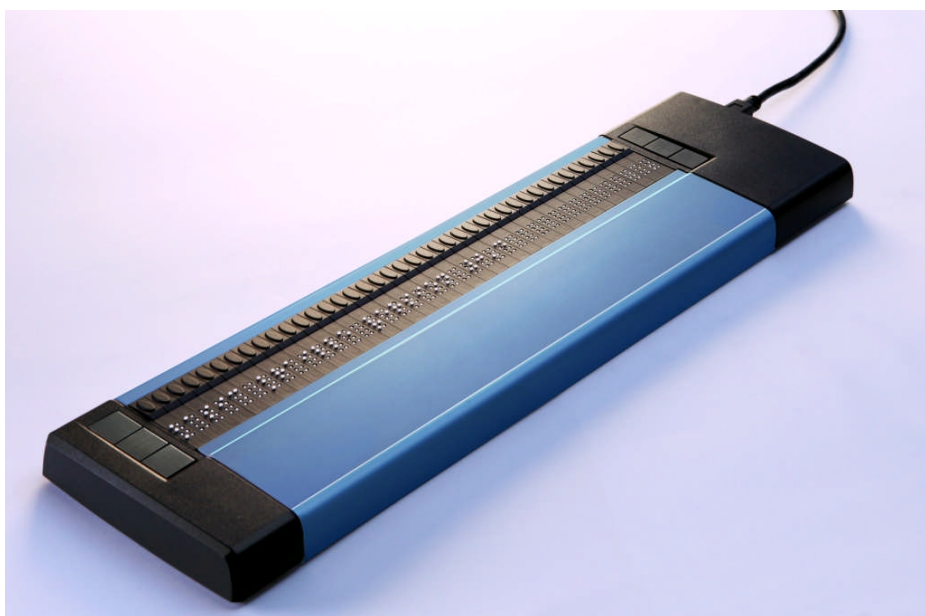

Leselist Basic Braille

Handy Tech Norge AS

Basic Braille er en nye serie leselister med flate celler. Serien består av 6 leselister fra 20 punkts til 80 punkts:

Leselistene kan brukes sammen med alle store skjermlesere, så som Window-Eyes, Jaws, Supernova, og NVDA.

De kobles til PC via USB eller blåtann, og er ellers meget enkle å bruke.

HMS-nr.:	USB	USB/Blåtann
Basic Braille 20 tegn	194344	194343
Basic Braille 32 tegn	194349	194348
Basic Braille 40 tegn	194347	194353
Basic Braille 48 tegn	194353	194352
Basic Braille 64 tegn	194357	194356
Basic Braille 80 tegn	194360	194359

Blå er den, som de flest Handy Tech lister, og kassen er av børstet stål. Alle leveres med etui av solid stoff.

Med velkjent Handy Tech funksjonalitet er disse ment som et alternativ til våre konkave leselister:

Når en bruker prøver lister hos oss skal han/hun alltid finne noe som passer!

Handy Tech Norge AS

Postboks 626
1411 Kolbotn

Telefon: 23 25 30 90
E-post: post@htn.no
www.htn.no
Org.nr. 979417330

HANDY TECH NORGE